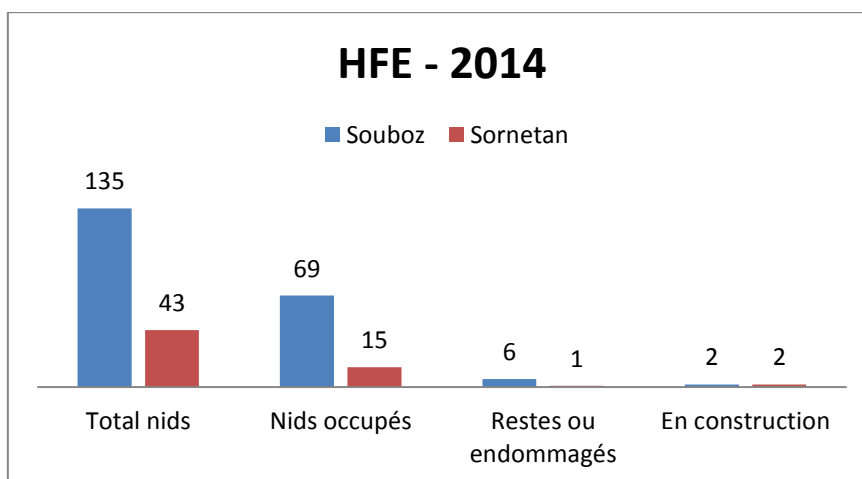

# Hirondelle de fenêtre

## Résultats 2014

Commune	Période	État du recensement	Total nids	Artificiels total	Occupés par l'hirondelle de fenêtre	Restes/endommagés	En construction
Sornetan	20/5-20/8	Fermé	43	10	15	1	2
Souboz	20/5-20/8	Fermé	135	59	69	6	2